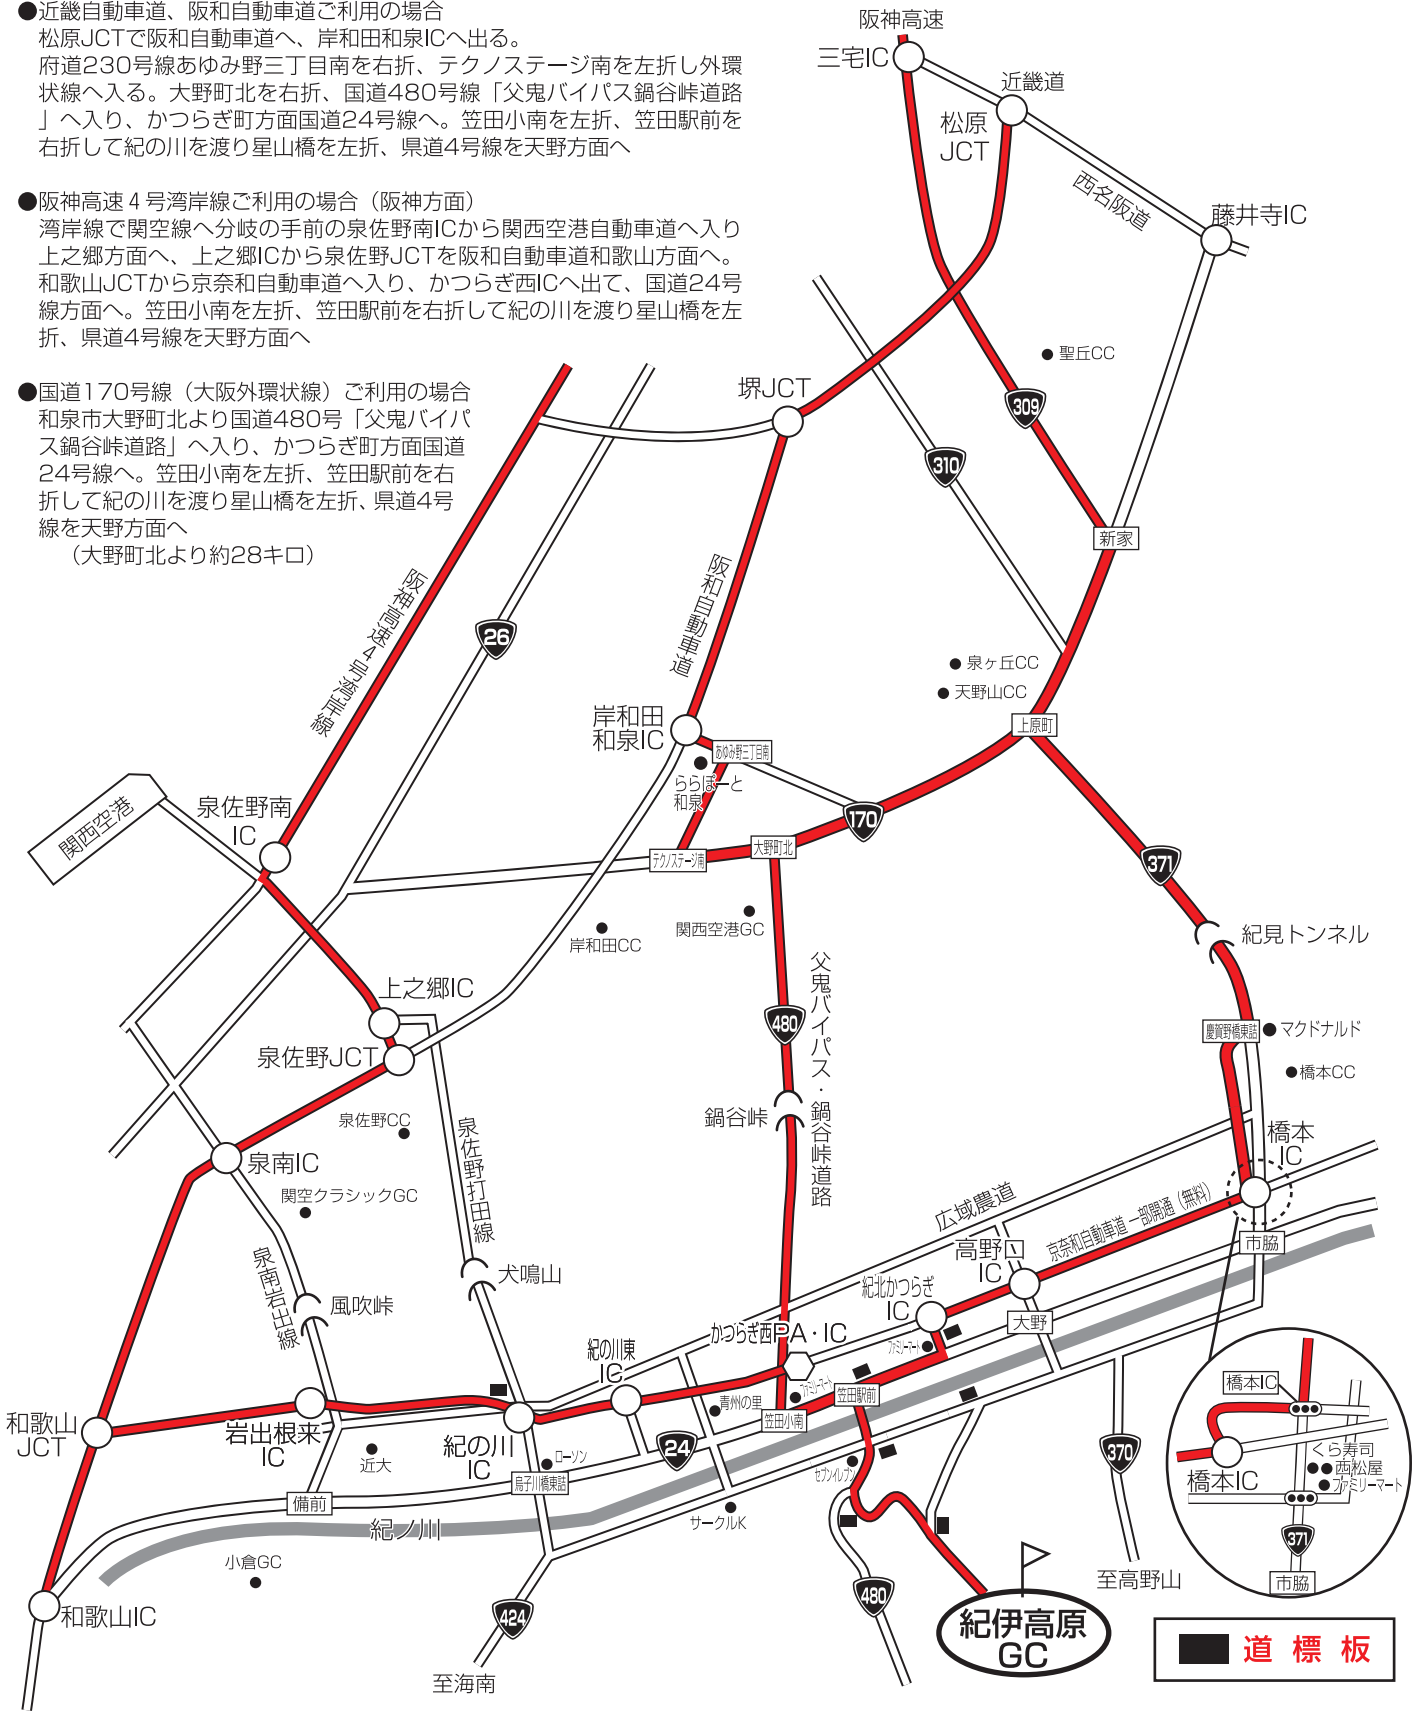

紀伊高原ゴルフクラブ 交通のご案内

- 近畿自動車道、阪和自動車道ご利用の場合
松原JCTで阪和自動車道へ、岸和田和泉ICへ出る。
府道230号線あゆみ野三丁目南を右折、テクノステージ南を左折し外環状線へ入る。大野町北を右折、国道480号線「父鬼バイパス鍋谷峠道路」へ入り、かつらぎ町方面国道24号線へ。笠田小南を左折、笠田駅前を右折して紀の川を渡り星山橋を左折、県道4号線を天野方面へ
- 阪神高速4号湾岸線ご利用の場合（阪神方面）
湾岸線で関空線へ分岐の手前の泉佐野南ICから関西空港自動車道へ入り上之郷方面へ、上之郷ICから泉佐野JCTを阪和自動車道と歌山方面へ。和歌山JCTから京奈和自動車道へ入り、かつらぎ西ICへ出て、国道24号線方面へ。笠田小南を左折、笠田駅前を右折して紀の川を渡り星山橋を左折、県道4号線を天野方面へ
- 国道170号線（大阪外環状線）ご利用の場合
和泉市大野町北より国道480号「父鬼バイパス鍋谷峠道路」へ入り、かつらぎ町方面国道24号線へ。笠田小南を左折、笠田駅前を右折して紀の川を渡り星山橋を左折、県道4号線を天野方面へ
(大野町北より約28キロ)

《道路案内》